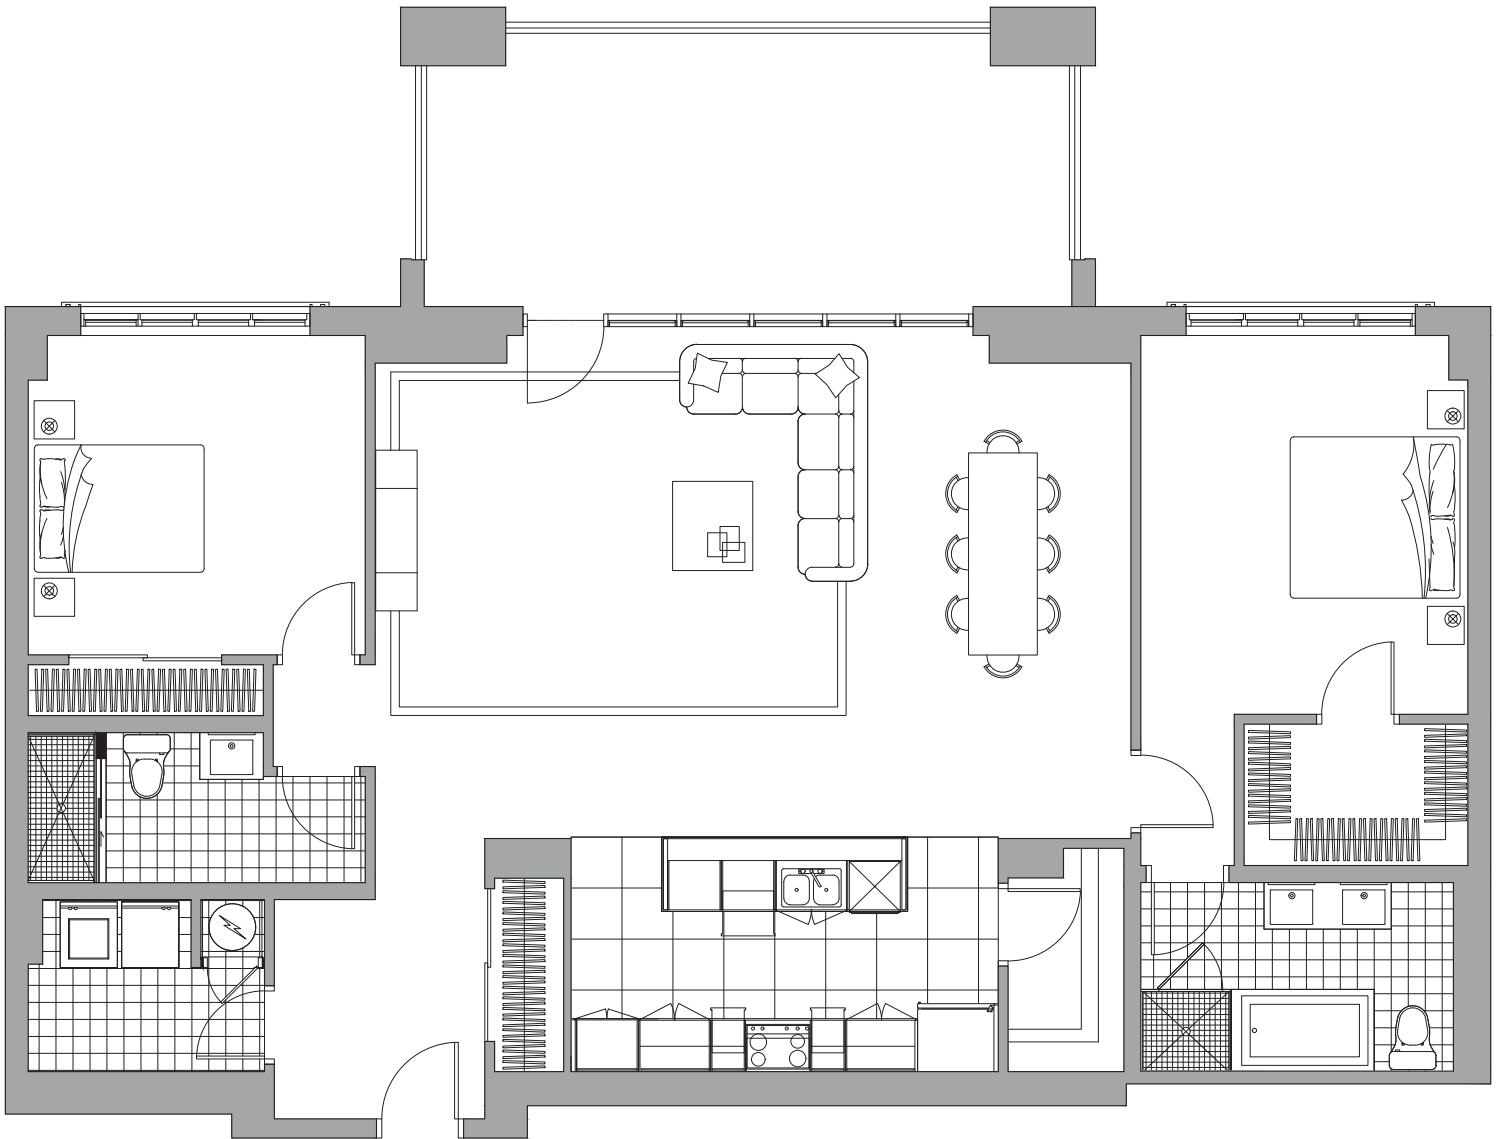

04

1795 pi² sq.ft.

Balcon Balcony 278 pi² sq.ft.
Total 2073 pi² sq.ft.