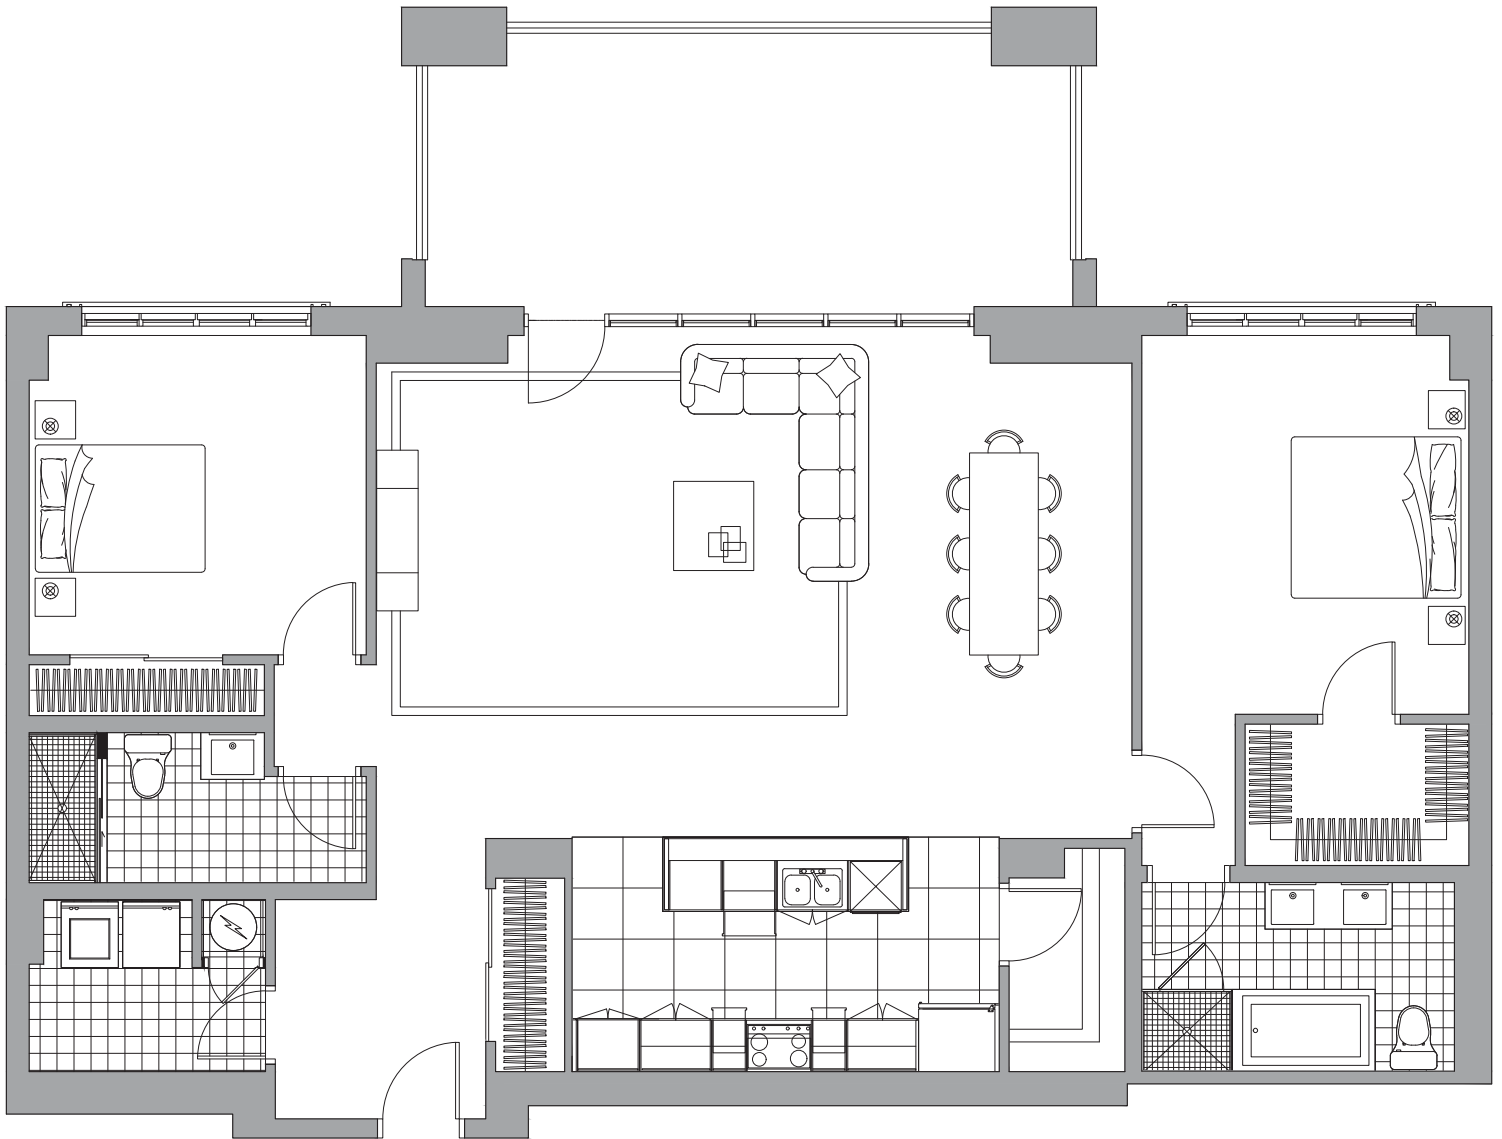

04

1795 pi² sq.ft.

Balcon Balcony 278 pi² sq.ft.
Total 2073 pi² sq.ft.