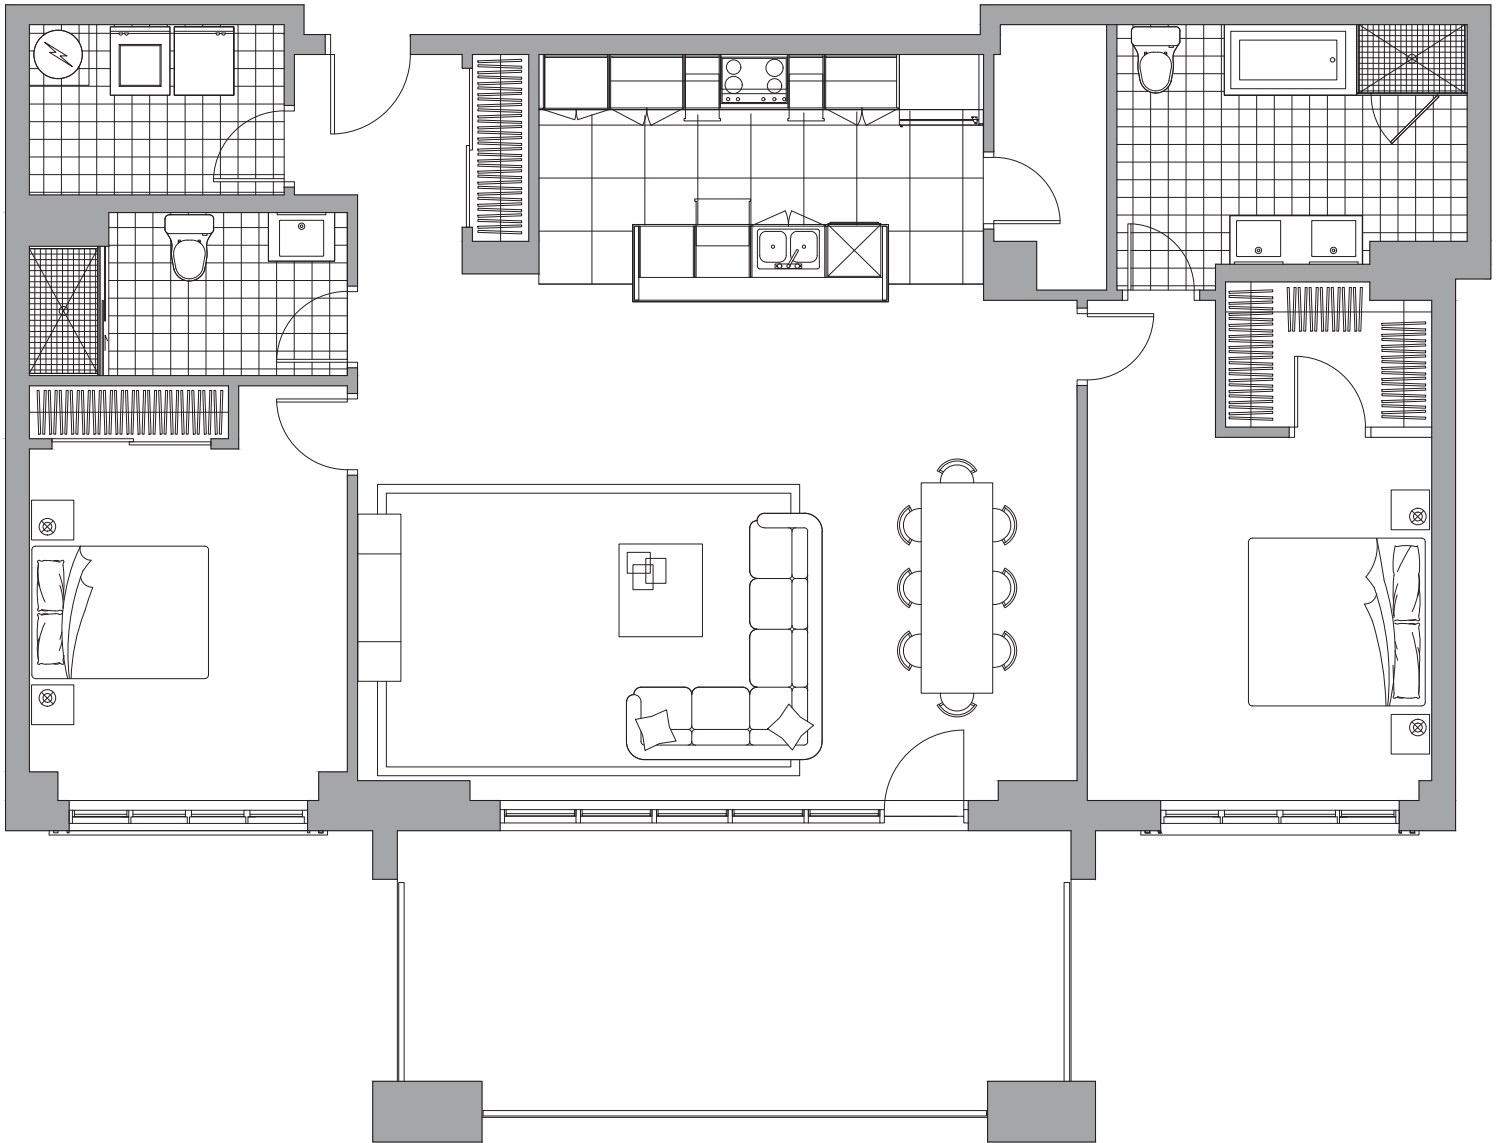

03

1641 pi² sq.ft.

Balcon Balcony 282 pi² sq.ft.

Total 1923 pi² sq.ft.