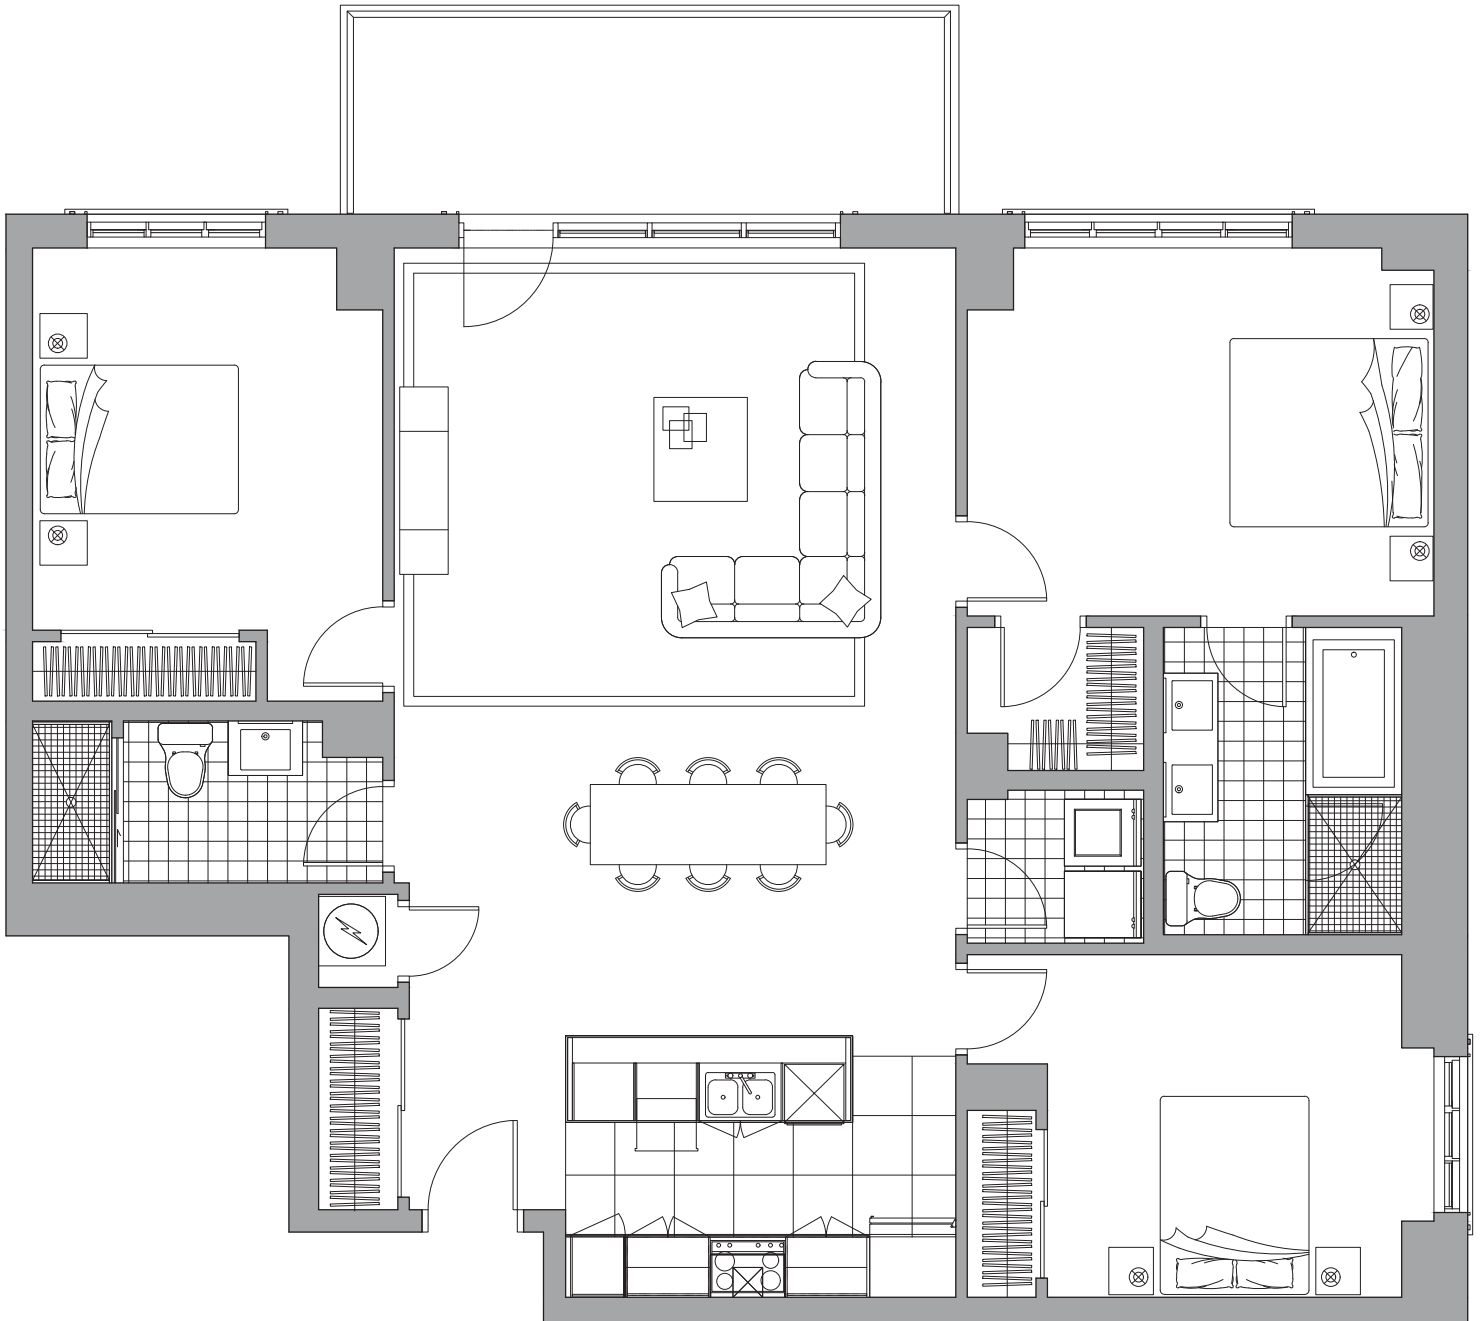

02

1638 pi² sq.ft.

Balcon Balcony 146 pi² sq.ft.

Total 1784 pi² sq.ft.