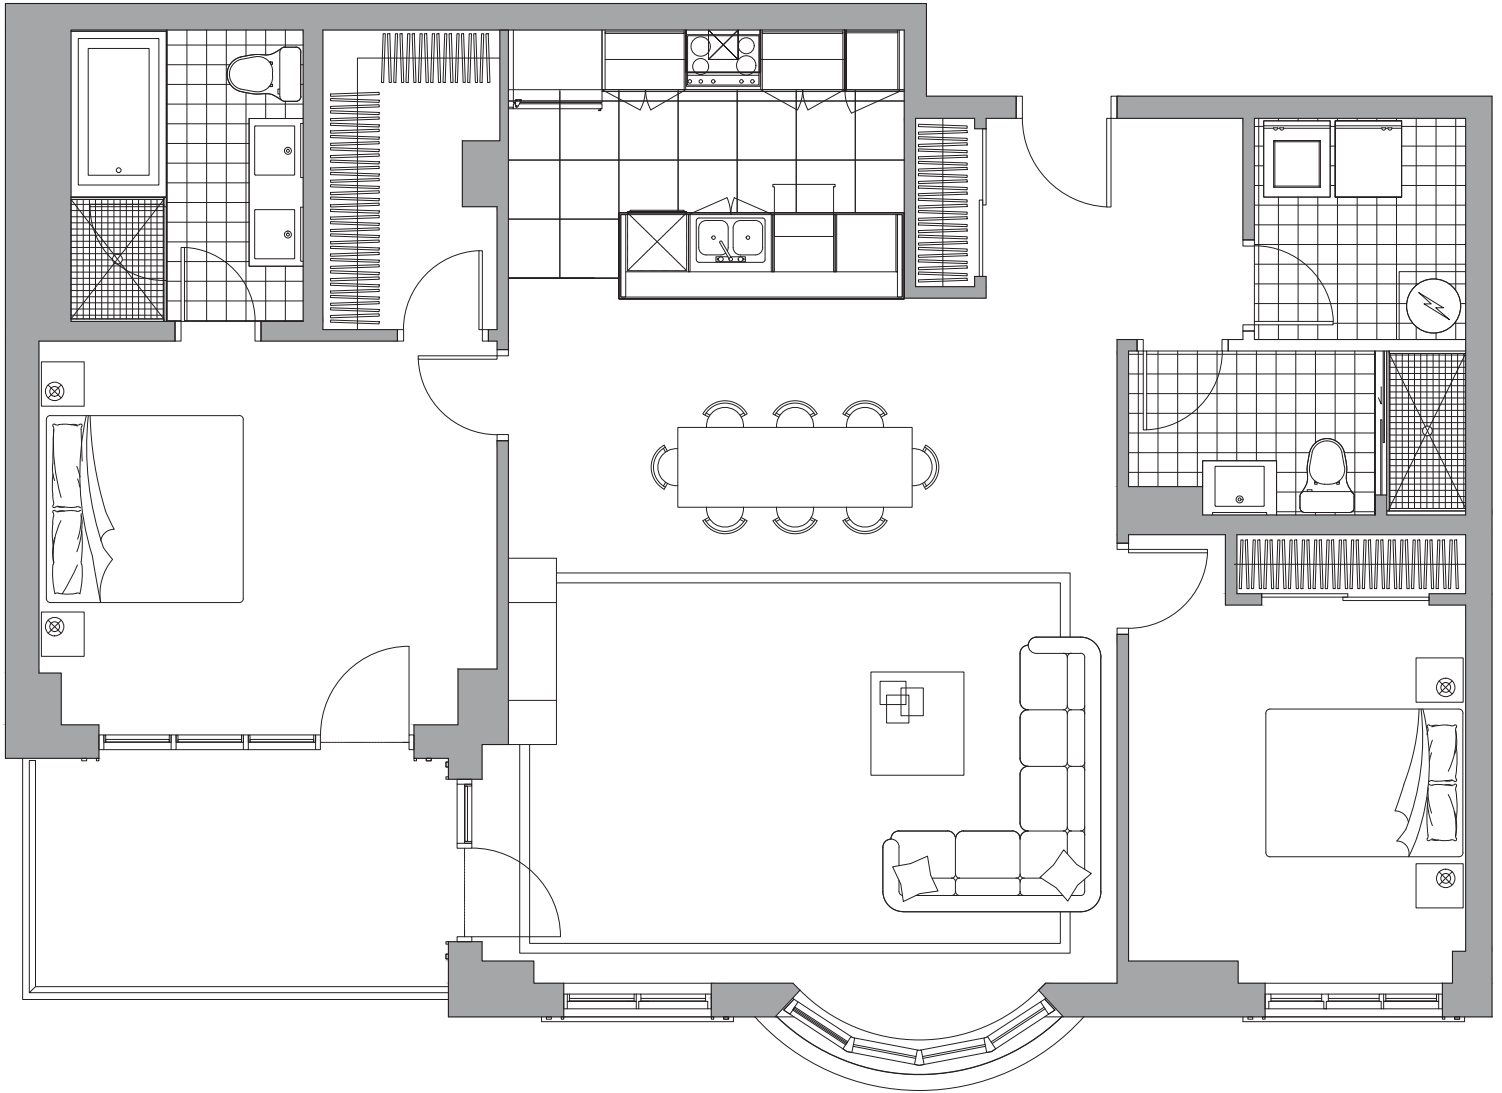

01

1516 pi² sq.ft.

Balcon Balcony 117 pi² sq.ft.

Total 1633 pi² sq.ft.