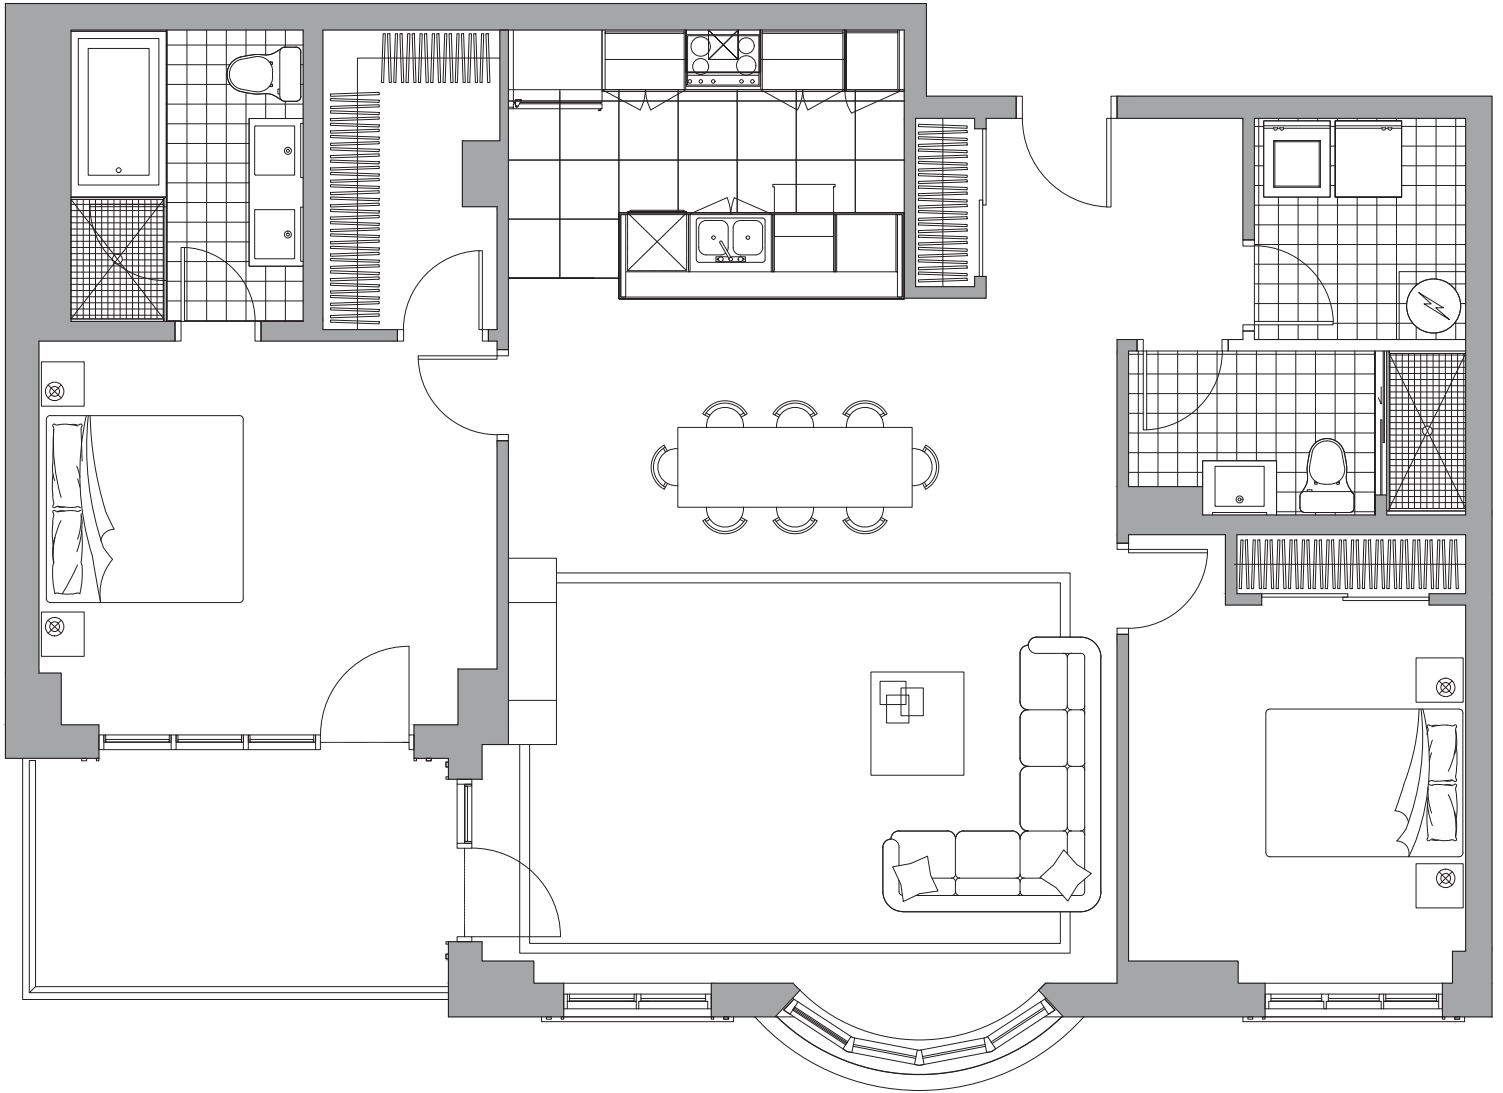

01

1516 pi² sq.ft.

Balcon Balcony 117 pi² sq.ft.

Total 1633 pi² sq.ft.